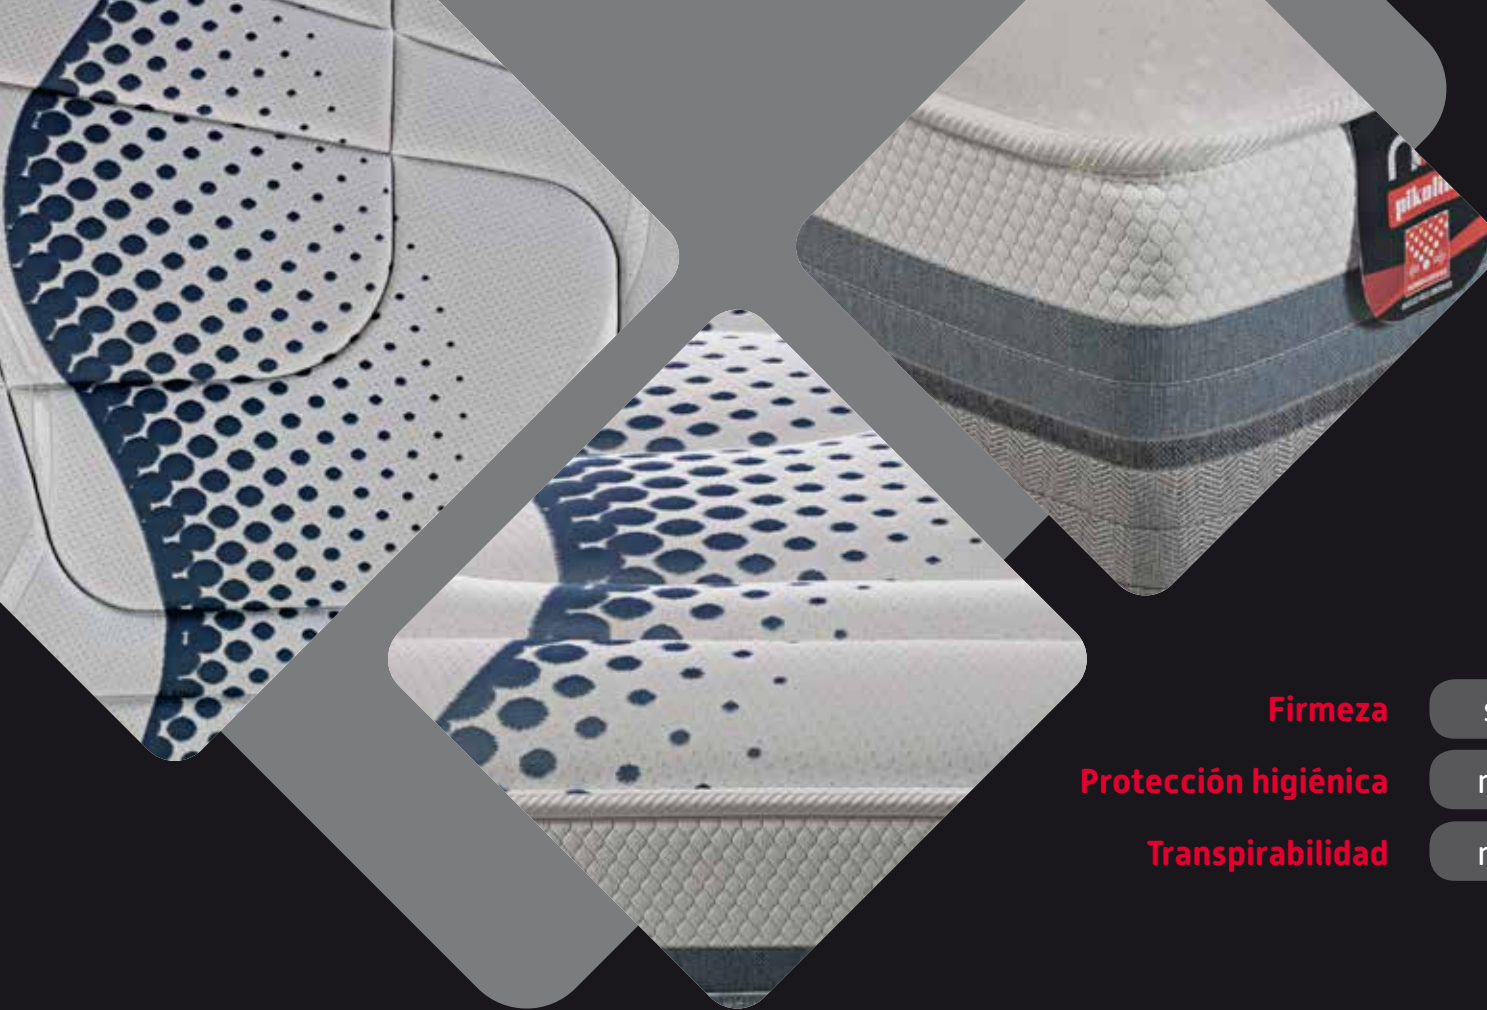

Firmeza

suave

firme

Protección higiénica

media

alta

Transpirabilidad

media

alta

COMPOSICIÓN

1. Su **tejido Stretch** de gran tacto y peso le proporciona elasticidad y transpirabilidad.
  2. La primera capa o acolchado **Progression Fiber®**, combinación de material celular super suave y fibras, consigue un primer contacto dulce y suave al dormir. Además, no aporta calor lo que beneficia periodos de descanso de mayor calidad.
  3. Su capa de confort de **Micropocket System®** personaliza el descanso de cada uno de los durmientes gracias a la independencia de lechos.
  4. Su **amortiguador de polieter reforzado** de alta densidad proporciona estabilidad que favorece las horas de reposo.
  5. **Bloque Normasense®** es la máxima innovación en el descanso. Su bloque de muelles con independencia de lechos combinado con sus ergozonas internas respetan la curvatura natural del cuerpo y generan un soporte de alta precisión para un confort personalizado.
  6. Cuatro **asas bordadas** que favorecen la movilidad.
2. **T Triple Barrera®**, tratamiento higiénico contra ácaros, bacterias y hongos.

Colchón con una sola cara de confort.