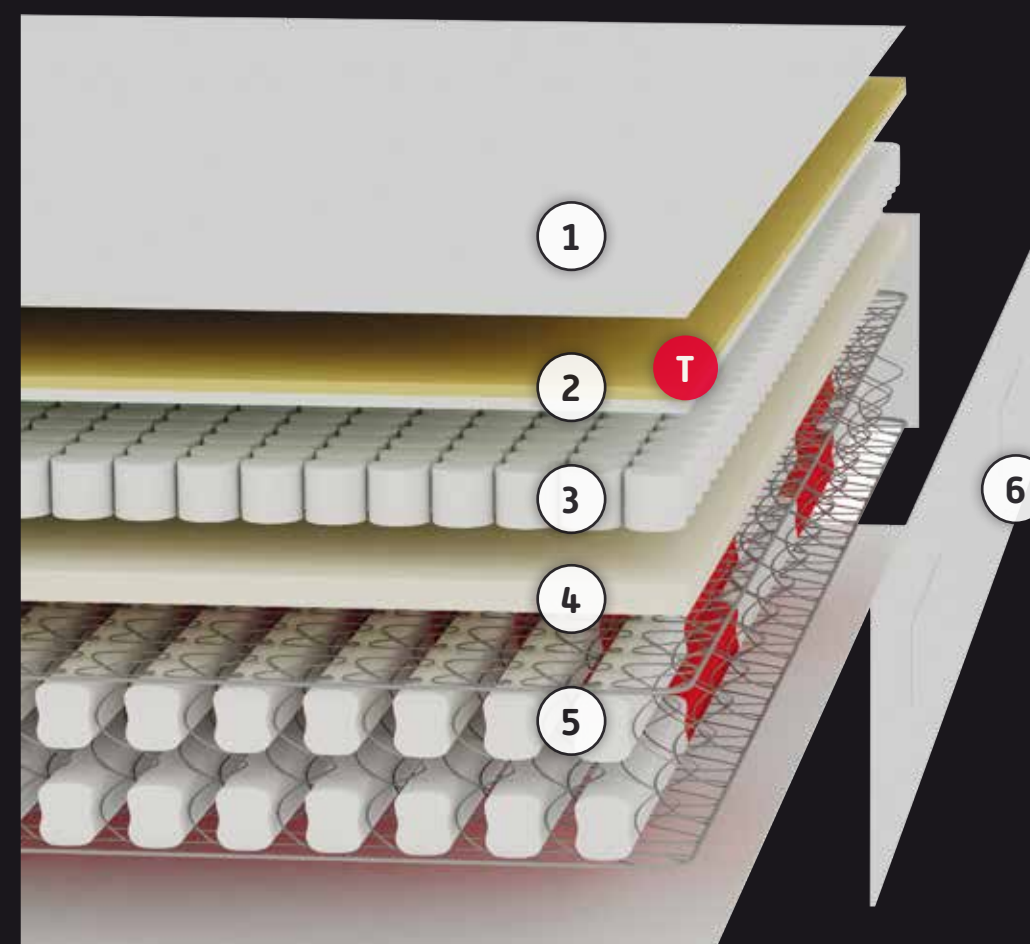

*Pulsera no incluida

Bloque de muelles de hilo continuo con inserciones de espumación de alta resiliencia para una máxima adaptabilidad a la ergonomía del durmiente.

Capa de pequeños muelles ensacados independientes de acero recubiertos por tela, incorporada entre el núcleo del colchón y el acolchado. Proporciona un confort individual que personaliza el descanso de cada durmiente.

Combinación de dos capas superpuestas: la primera de material celular supersoft, suave y reguladora de la temperatura y la segunda de fibra de poliéster. Proporciona una primera acogida fresca y un confort suave.

media

alta

Transpirabilidad

media

alta

COMPOSICIÓN

1. Su **tejido Stretch** de gran tacto y peso le proporciona elasticidad y transpirabilidad.
 2. La primera capa o acolchado **Progression Fiber®**, combinación de material celular super suave y fibras, consigue un primer contacto dulce y suave al dormir. Además, no aporta calor lo que beneficia periodos de descanso de mayor calidad.
 3. Su capa de confort de **Micropocket System®** personaliza el descanso de cada uno de los durmientes gracias a la independencia de lechos.
 4. Su **amortiguador de polieter reforzado** de alta densidad proporciona estabilidad que favorece las horas de reposo.
 5. **Bloque Normasense®** es la máxima innovación en el descanso. Su bloque de muelles con independencia de lechos combinado con sus ergozonas internas respetan la curvatura natural del cuerpo y generan un soporte de alta precisión para un confort personalizado.
 6. Cuatro **asas bordadas** que favorecen la movilidad.
- T Triple Barrera®**, tratamiento higiénico contra ácaros, bacterias y hongos.

Colchón con una sola cara de confort.

www.pikolin.com